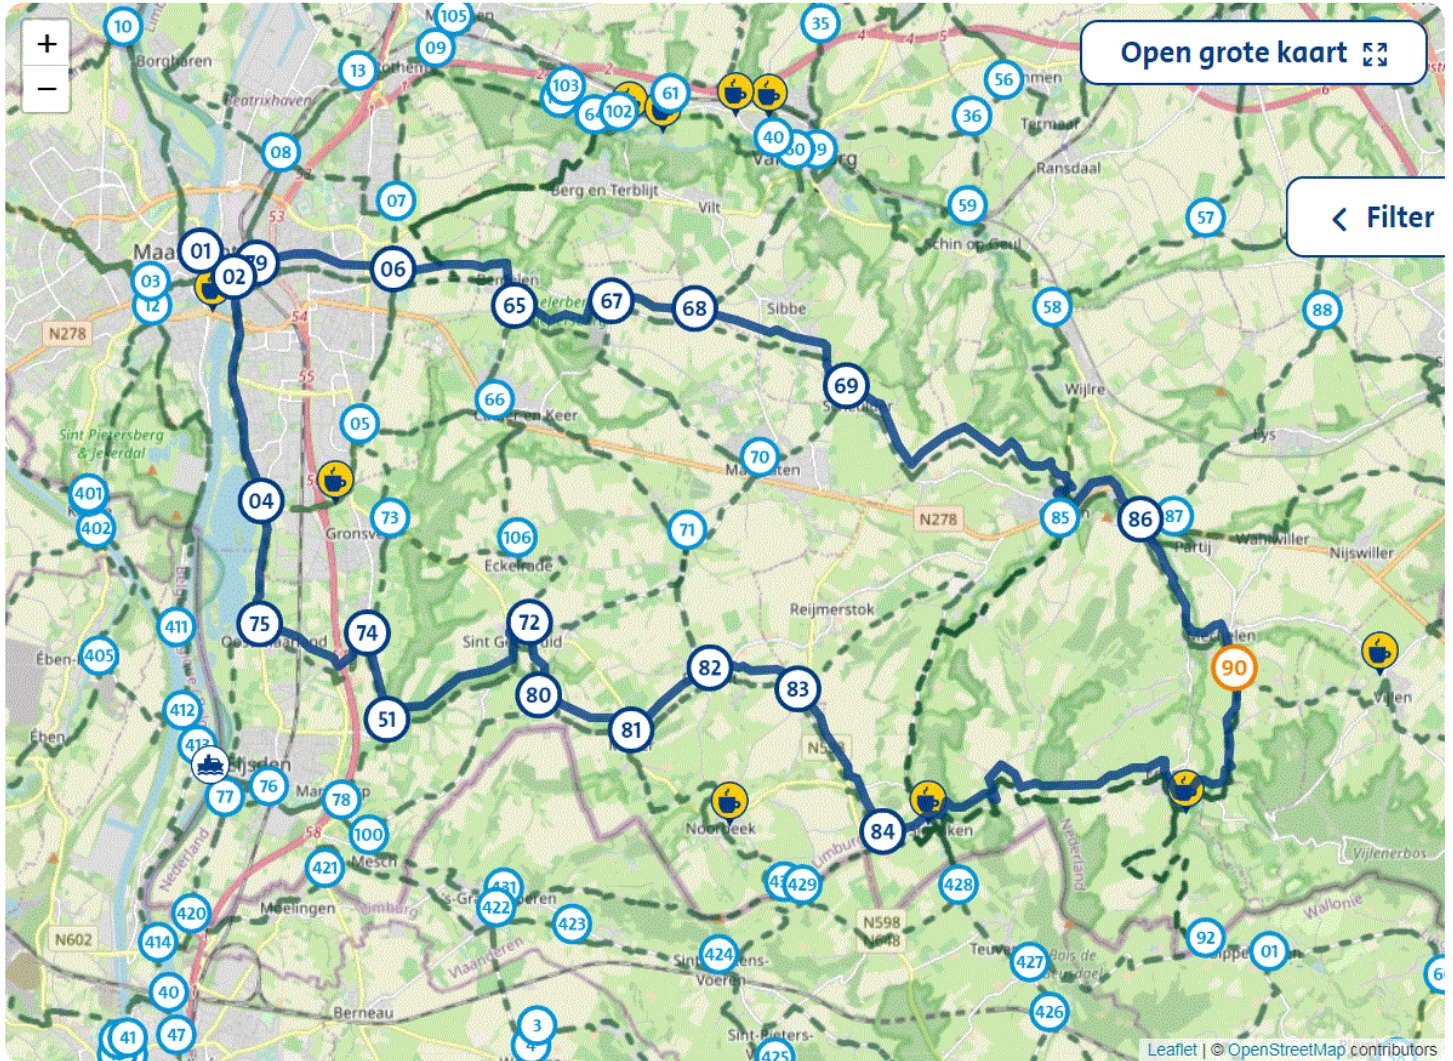

Mechelen – Maastricht Fietsroute

56,1 km

Startpunt: Knooppunt 90
Bommerigerweg, Mechelen