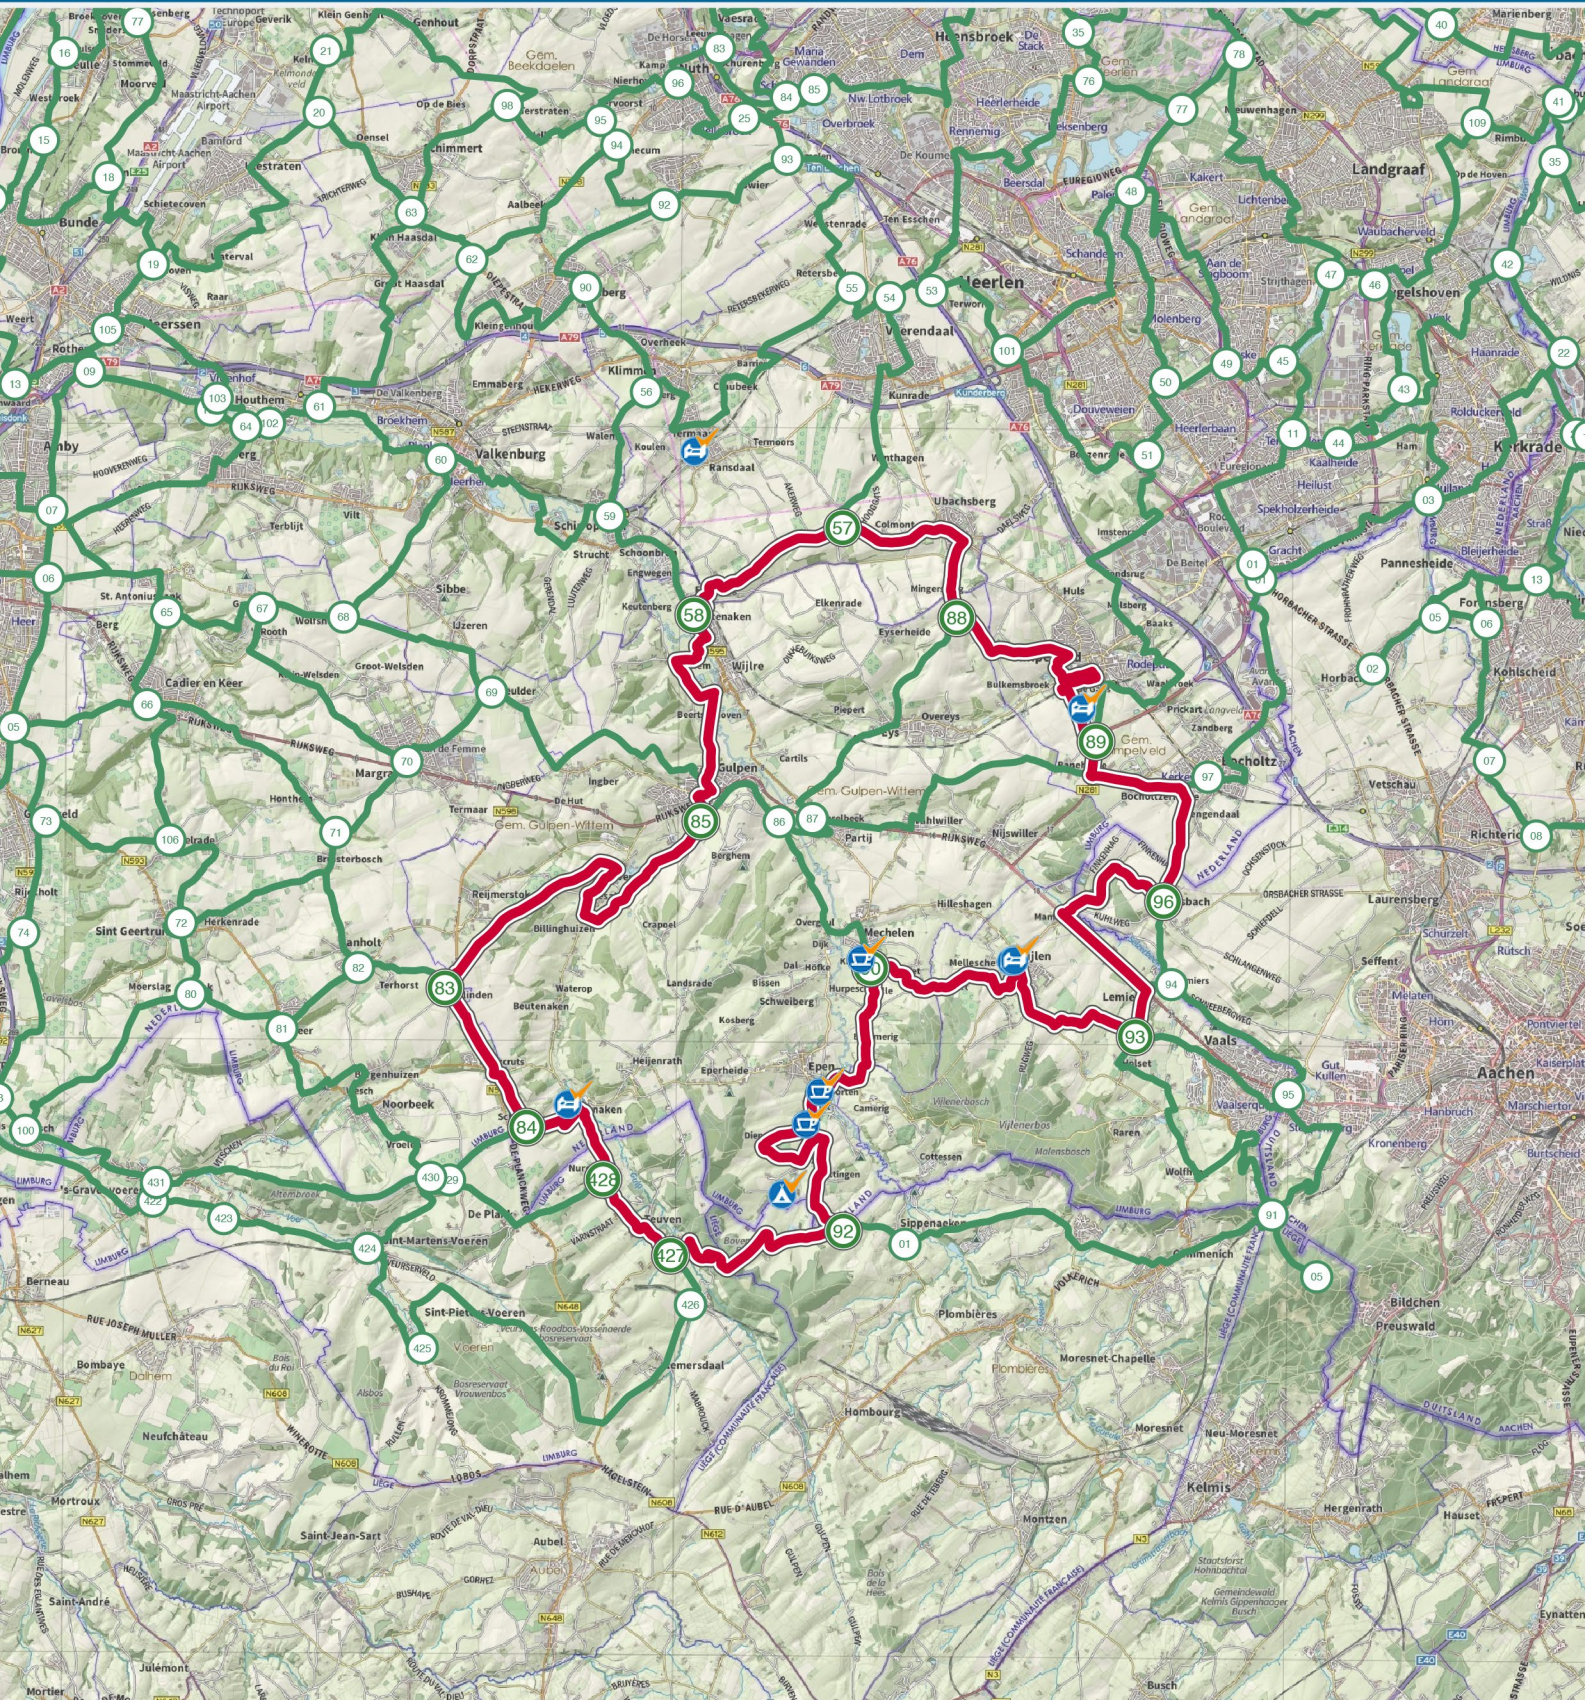

Hartje Heuvelland fietsroute

Route 57 km

Start- en eindpunt: Op de T-splitsing van de Bommerigerweg/Kleebergerweg in Mechelen.

(Dit is een suggestie, je kunt een knooppuntroute op elk punt oppakken)